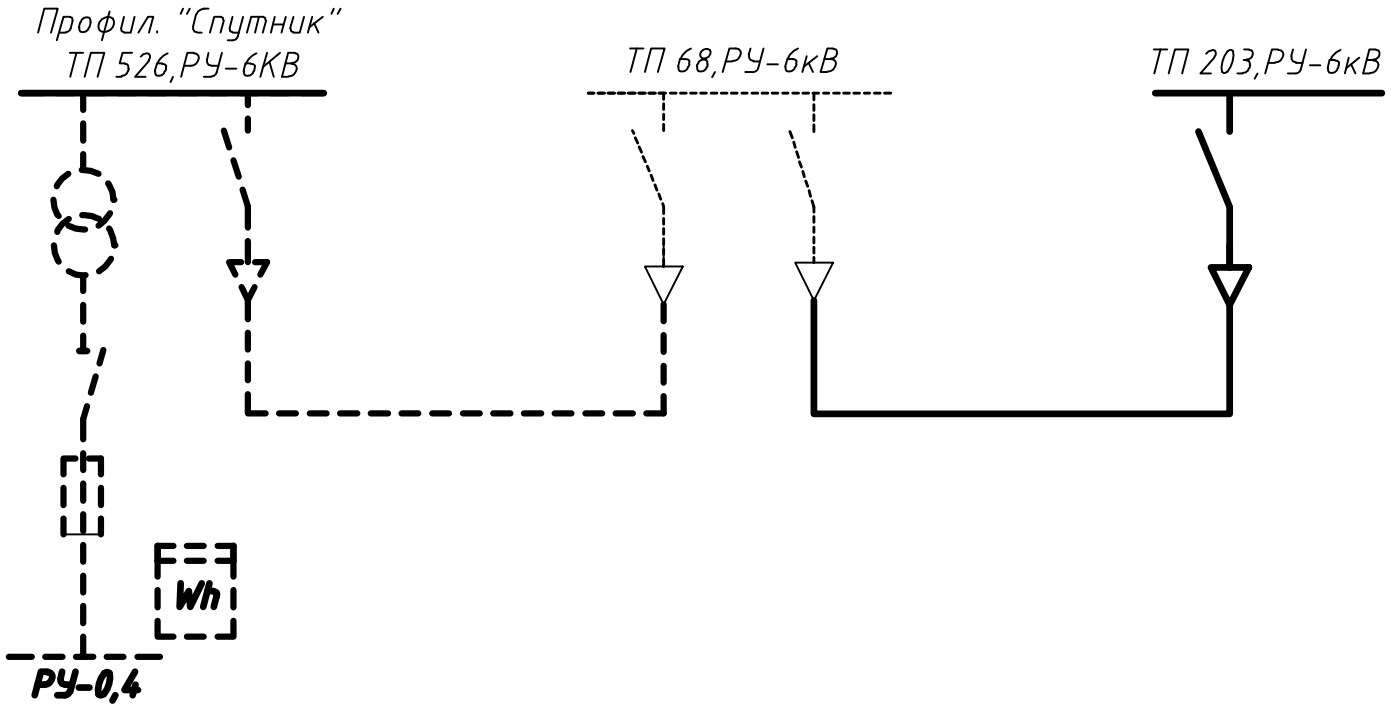

Схема сопряжения

Эл.сети Арендатора показаны штриховыми толстыми линиями

Эл.сети ОАО "КБХА" показаны штриховыми тонкими линиями

Эл.сети МУП "воронежская горэлектросеть" сплошными толстыми линиями

АО "Концерн "Созвездие"